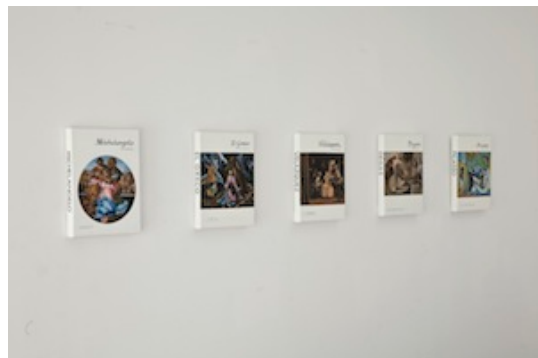

本展展示作品と戦争画について話します。

第一回：4月22日(土) 15:00 - 17:00

第二回：5月6日(土) 15:00 - 17:00

第三回：5月20日(土) 15:00 - 17:00

■村田真 展覧会のご案内

SNOW Contemporary では 2017 年 4 月 21 日(金)から 5 月 27 日(土)まで、村田真の個展「『プチ戦争画』シリーズ」を開催いたします。

村田真は『ぴあ』編集者を経て美術ジャーナリストとして長らく活躍し、これまでに『西洋絵画の巨匠』（小学館）シリーズの「ゴッホ」や「フェルメール」などを担当、また『美術家になるには』（2002/なるには BOOKS）やウェブマガジン「artscape」にて 1999 年から約 10 年に渡り掲載された展覧会レビューをまとめた『アートのみかた』（2010/BankART）を出版しています。現在は、朝日新聞、北海道新聞に美術評を書くかたわら、BankART スクール校長を務めており、長年に渡り日本の美術界に大きく貢献してきました。

批評する側のジャーナリストとして知られる村田ですが、美大を卒業してから 30 年近くを経て作家として制作を再開したのは 12 年前になります。フェルメールの「画中画」を描くことから始め、高橋由一の「豆腐」を考察し、キャンバス自体を豆腐や焼き豆腐、油揚げに見立て描いた「豆腐絵画」や、キャンバスを画集そのものに仕立てオリジナルに酷似した装丁を描いてみせた『画集』・『絵画芸術』シリーズなどの作品を発表。絵画史を引用したユーモラスな作品群は、美術ジャーナリストとして長年作品を客観的に批評してきた村田ならではのユニークな視点によって制作されています。

「豆腐絵画」2006 板・布・油彩

「世界の巨匠」展示風景

この度 SNOW Contemporary では、『「プチ戦争画」シリーズ』と題し、これまで村田が制作した「プチ戦争画」と「プチ大観（海山十題）」を発表いたします。「プチ戦争画」はその名の通り、東京国立近代美術館におさめられている戦争画全 153 点を 20 分の 1 に縮小・模写した作品です。村田は本作を完成させた主な理由を「いまだ一括公開されていない戦争画の全体像を一望の下に見てみたかったことと、戦争画を描いた画家たちの気持ちを少しでも追体験してみたかったから」と語っています。村田らしいシニカルな視点が窺える本シリーズは、同時に戦争画がもつ歴史の変遷や制作を引き受けた作家の事情、他国との関係性、美術館のあり方など、多様な社会的問題が背後に存在しています。